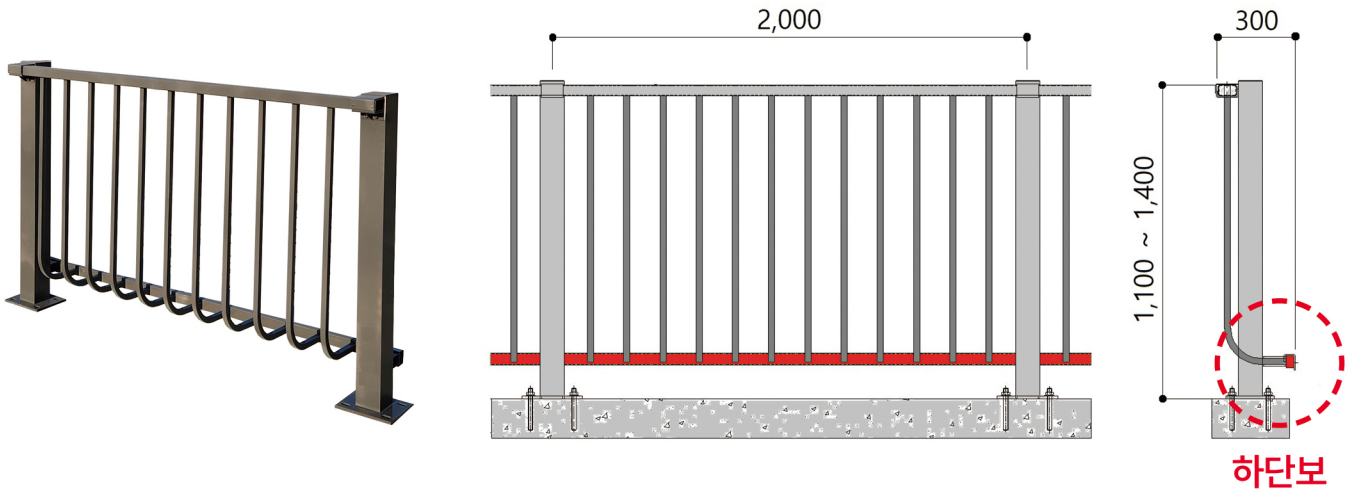

디자인형울타리 / 3015200101

**어린이보호구역 방호울타리**

알루미늄제교량난간 / 3012170301

**월담이 어려운 교량난간**

철제교량난간 / 3012170302

**교량용 차량방호울타리**

# 월담이 어려운 교량난간

## 알루미늄제교량난간(보행자방호/도심구간)

- 상단보 전진배치로 **손 스침**  
(색상 선택 가능)

- **하단보 후면 배치로 월담 방지**
  - 발디딤시 상체가 뒤로 쏠림
  - 아이가 난간에 매달려도 안심

경기도 성남시 하탑교 W2000 x H1300

단 부