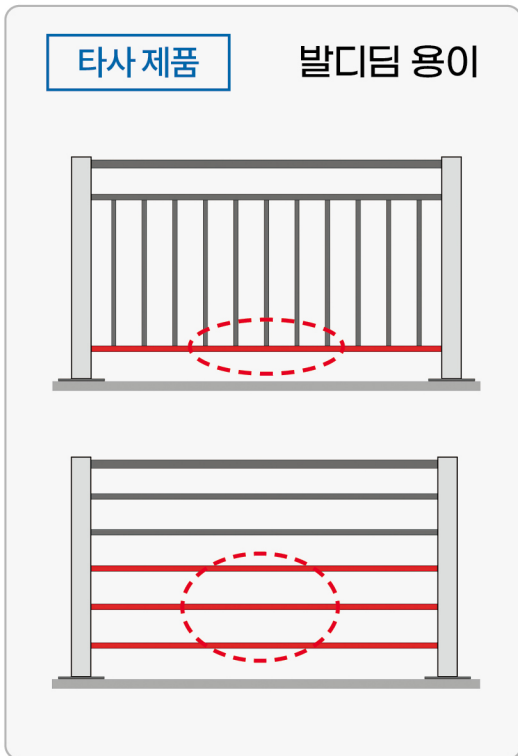

디자인형울타리 / 3015200101

**어린이보호구역 방호울타리**

알루미늄제교량난간 / 3012170301

**월담이 어려운 교량난간**

철제교량난간 / 3012170302

**교량용 차량방호울타리**

# 월담이 어려운 교량난간

## 알루미늄제교량난간(보행자방호/도심구간)

- 상단보 전진배치로 **손 스침**  
(색상 선택 가능)

- **하단보 후면 배치로 월담 방지**
  - 발디딤시 상체가 뒤로 쏠림
  - 아이가 난간에 매달려도 안심

경기도 성남시 하탑교 W2000 x H1300

단 부